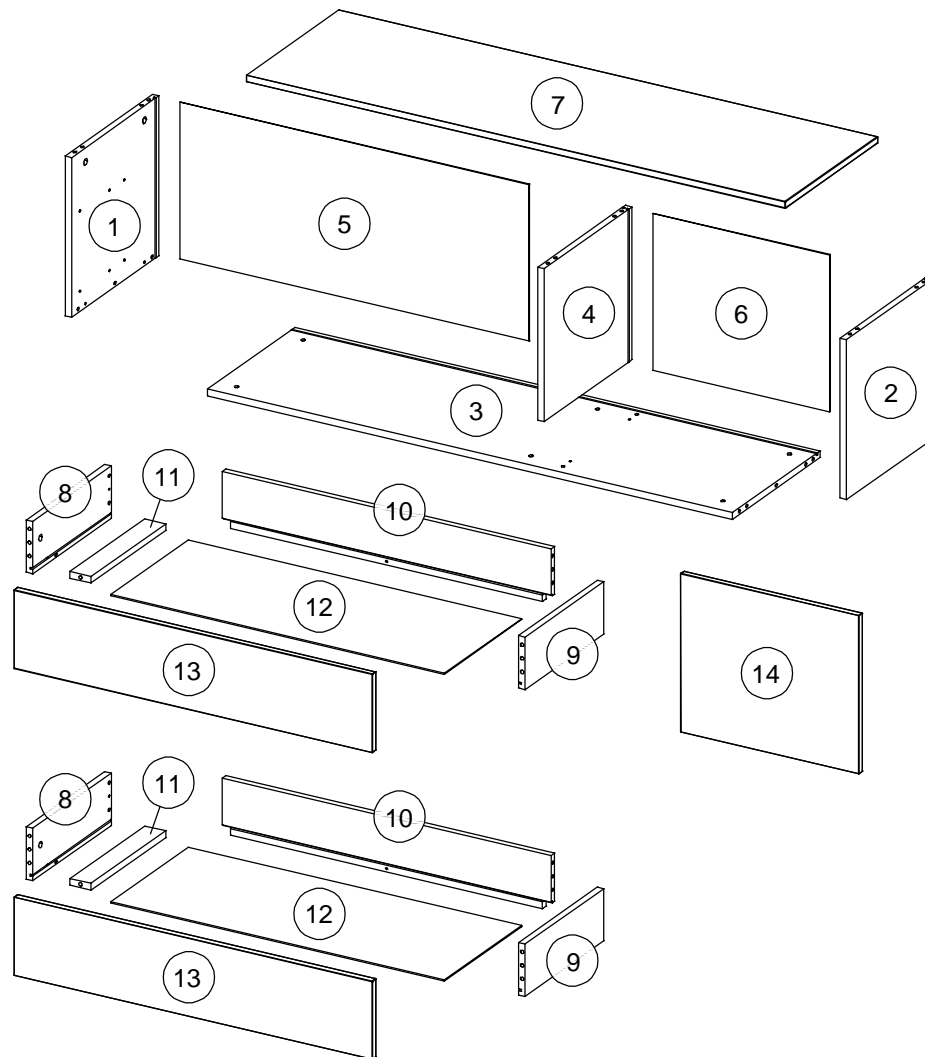

Art. 91630406
Art. 76145301

LKZ 33083

idp68591-1 idp68591-2

H1	 x30 ø 8x30	D5	 x24 ø 15x12,5	D2	 x24 ø 5/11x34
D4	 x8 ø 17	E174	 x2 L350	A25	 x12 ø 5x10,5
G116	 x2	G89	 x2 ø 35	A1	 x6 ø 3,5x15
C37	 x1	E25	 x6 ø 50x27	A361	 x1 SW4/PZ2

idp68591-1 idp68591-2

Teil Nr. Pieces Nr. Pièces Nr. Stukken Nr. Pezzi Nr. Часть Ном. Kārtas Nr.	Anzahl Quantity Quantité Hoeveelheid Quantità Количество Skaitis	Kasten Nr. Colli Nr. Colli Nr. Colli Nr. Коробка Ном. Kastes Nr.	Maß, mm Dimensions, mm Dimensions, mm Afmetingen, mm Dimensioni, mm Размеры, mm Izmēri, mm	✓
1	1	1/2	379 x 379 x 16	
2	1	1/2	379 x 379 x 16	
3	1	1/2	1313 x 379 x 16	
4	1	1/2	362 x 379 x 16	
5	1	2/2	371 x 873 x 3	
6	1	2/2	371 x 442 x 3	
7	1	1/2	1348 x 400 x 16	
8	2	2/2	340 x 124 x 16	
9	2	2/2	340 x 124 x 16	
10	2	2/2	822 x 130 x 16	
11	2	2/2	324 x 52 x 16	
12	2	2/2	833 x 335 x 3	
13	2	2/2	896 x 186 x 16	
14	1	2/2	376 x 446 x 16	

idp68591-1 idp68591-2

H1		x14 ø8x30	D5		x12 ø15x12,5	D2		x10 ø 5/11x34
----	---	--------------	----	---	-----------------	----	---	------------------

1

idp68591-1 idp68591-2

C37	 x1	A1	 x2 ø 3,5x15	D2	 x2 ø 5/11x34
-----	--	----	--	----	---