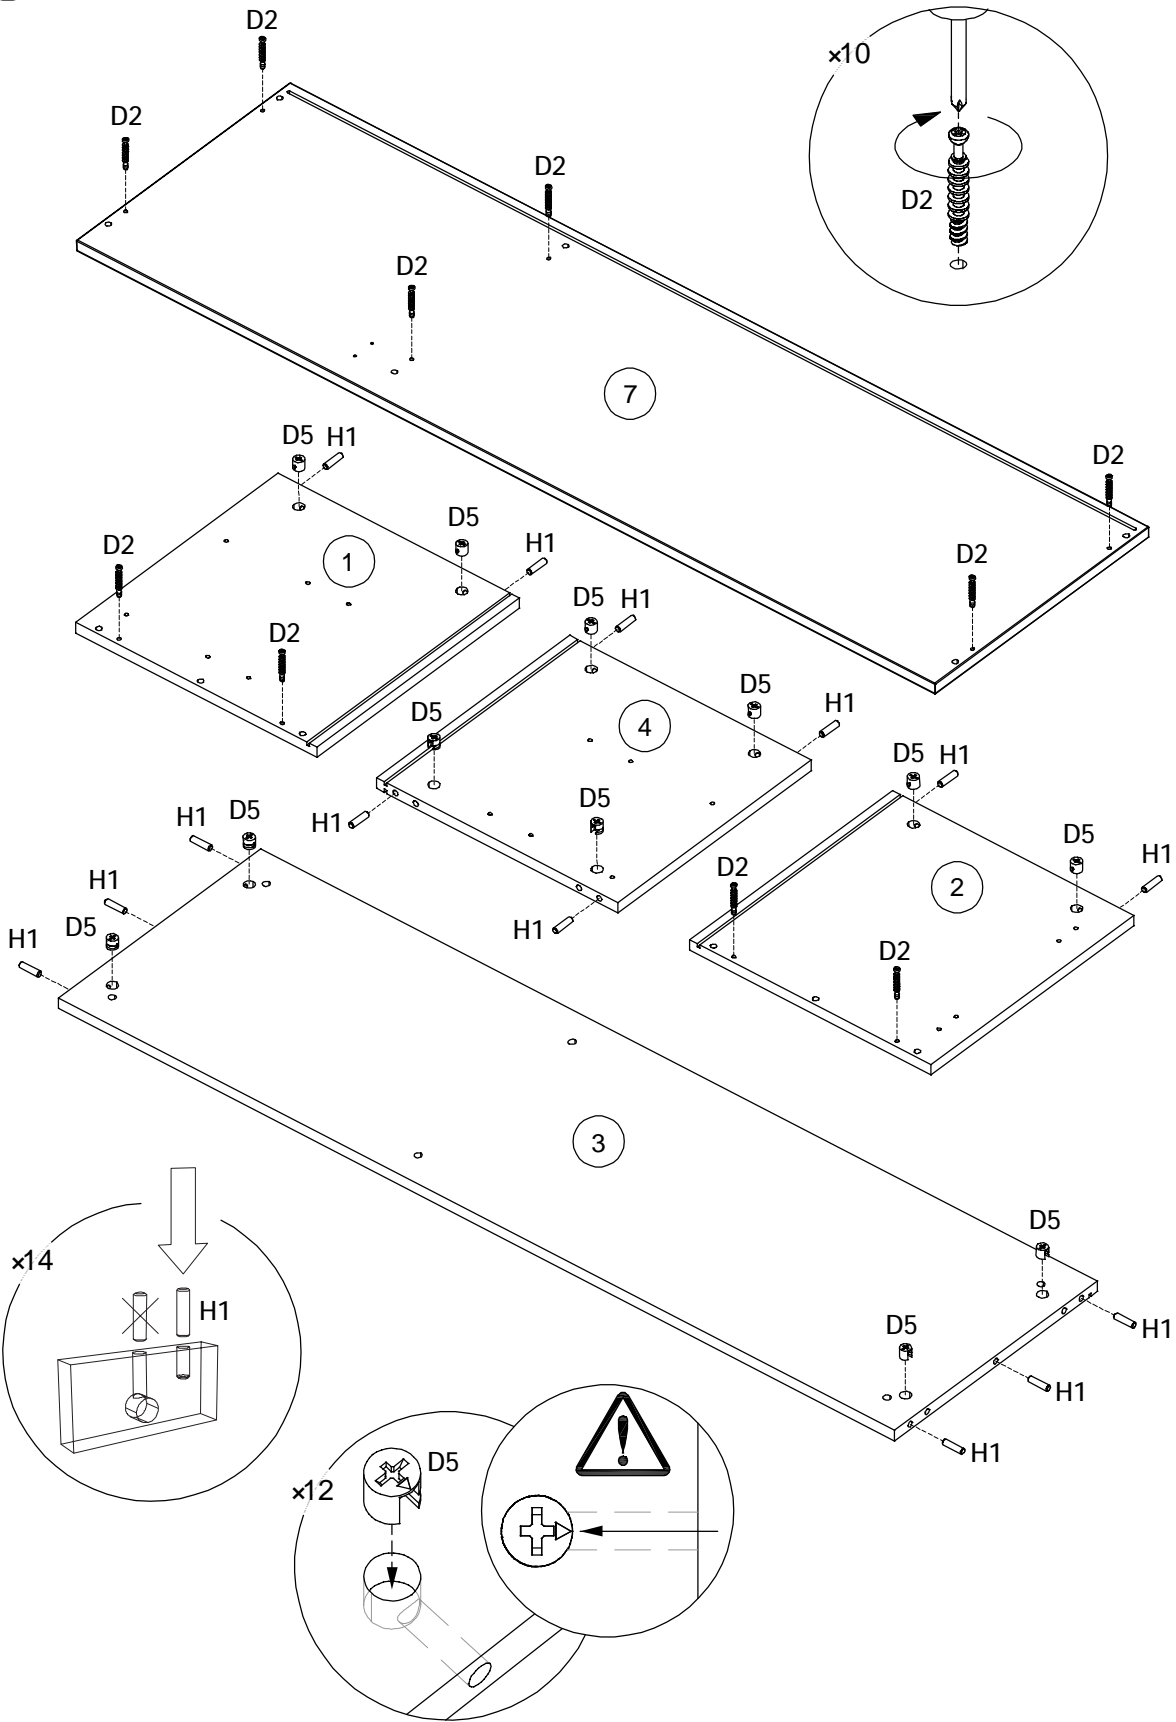

idp68591-1 idp68591-2

Teil Nr. Pieces Nr. Pièces Nr. Stukken Nr. Pezzi Nr. Часть Ном. Kārtas Nr.	Anzahl Quantity Quantité Hoeveelheid Quantità Количество Skaitis	Kasten Nr. Colli Nr. Colli Nr. Colli Nr. Коробка Ном. Kastes Nr.	Maß, mm Dimensions, mm Dimensions, mm Afmetingen, mm Dimensioni, mm Размеры, mm Izmēri, mm	✓
1	1	1/2	379 x 379 x 16	
2	1	1/2	379 x 379 x 16	
3	1	1/2	1313 x 379 x 16	
4	1	1/2	362 x 379 x 16	
5	1	2/2	371 x 873 x 3	
6	1	2/2	371 x 442 x 3	
7	1	1/2	1348 x 400 x 16	
8	2	2/2	340 x 124 x 16	
9	2	2/2	340 x 124 x 16	
10	2	2/2	822 x 130 x 16	
11	2	2/2	324 x 52 x 16	
12	2	2/2	833 x 335 x 3	
13	2	2/2	896 x 186 x 16	
14	1	2/2	376 x 446 x 16	

idp68591-1 idp68591-2

H1		x14 ø8x30	D5		x12 ø15x12,5	D2		x10 ø 5/11x34
----	---	--------------	----	---	-----------------	----	---	------------------

1

idp68591-1 idp68591-2

C37	 x1	A1	 x2 ø 3,5x15	D2	 x2 ø 5/11x34
-----	--	----	--	----	---

2

G116	 x2
------	--

3

idp68591-1 idp68591-2

E25

x6

Ø 50x27

6

x4

ø 35

ø 3,5x15

17

18

idp68591-1 idp68591-2

C37

x1