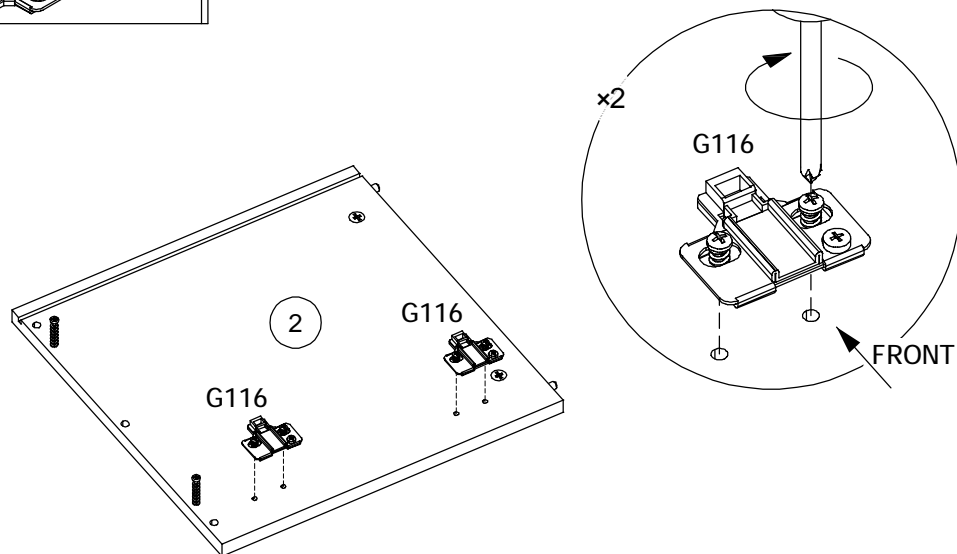

C37	x1	A1	x2 ø 3,5x15	D2	x2 ø 5/11x34

2

G116	x2

3