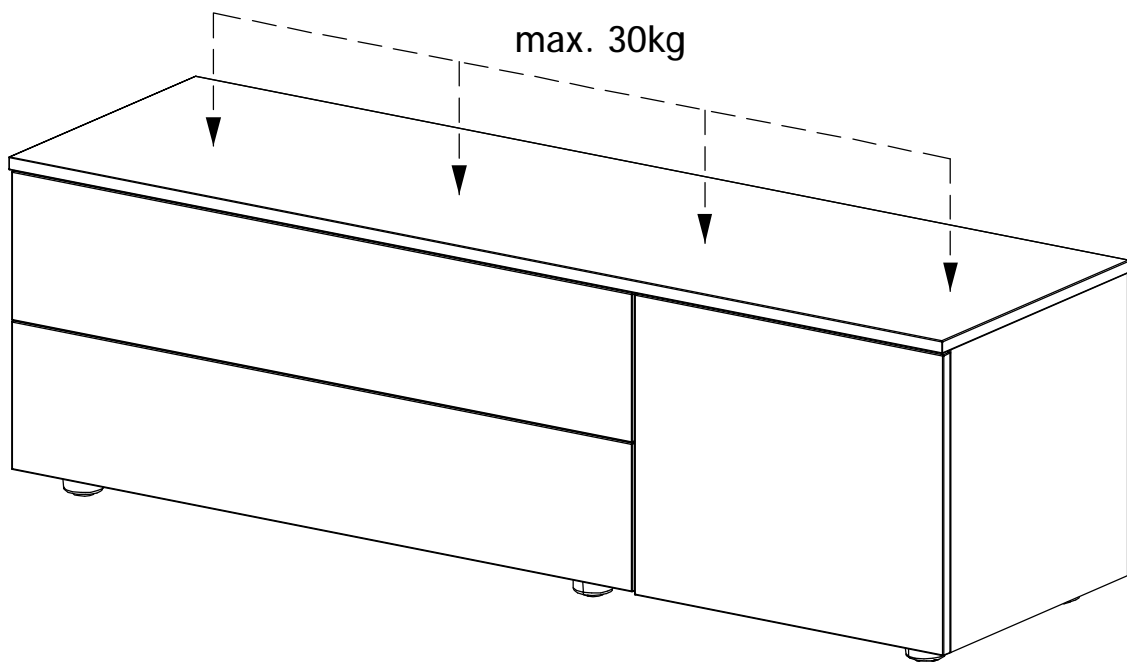

Art. 91630406
Art. 76145301

LKZ 33083

idp68591-1 idp68591-2

H1	 x30 ø 8x30	D5	 x24 ø 15x12,5	D2	 x24 ø 5/11x34
D4	 x8 ø 17	E174	 x2 L350	A25	 x12 ø 5x10,5
G116	 x2	G89	 x2 ø 35	A1	 x6 ø 3,5x15
C37	 x1	E25	 x6 ø 50x27	A361	 x1 SW4/PZ2

idp68591-1 idp68591-2

Teil Nr. Pieces Nr. Pièces Nr. Stukken Nr. Pezzi Nr. Часть Ном. Kārtas Nr.	Anzahl Quantity Quantité Hoeveelheid Quantità Количество Skaitis	Kasten Nr. Colli Nr. Colli Nr. Colli Nr. Коробка Ном. Kastes Nr.	Maß, mm Dimensions, mm Dimensions, mm Afmetingen, mm Dimensioni, mm Размеры, mm Izmēri, mm	✓
1	1	1/2	379 x 379 x 16	
2	1	1/2	379 x 379 x 16	
3	1	1/2	1313 x 379 x 16	
4	1	1/2	362 x 379 x 16	
5	1	2/2	371 x 873 x 3	
6	1	2/2	371 x 442 x 3	
7	1	1/2	1348 x 400 x 16	
8	2	2/2	340 x 124 x 16	
9	2	2/2	340 x 124 x 16	
10	2	2/2	822 x 130 x 16	
11	2	2/2	324 x 52 x 16	
12	2	2/2	833 x 335 x 3	
13	2	2/2	896 x 186 x 16	
14	1	2/2	376 x 446 x 16	

idp68591-1 idp68591-2

H1		x14 ø8x30	D5		x12 ø15x12,5	D2		x10 ø 5/11x34
----	---	--------------	----	---	-----------------	----	---	------------------

1

idp68591-1 idp68591-2

C37	 x1	A1	 x2 ø 3,5x15	D2	 x2 ø 5/11x34
-----	--	----	--	----	---