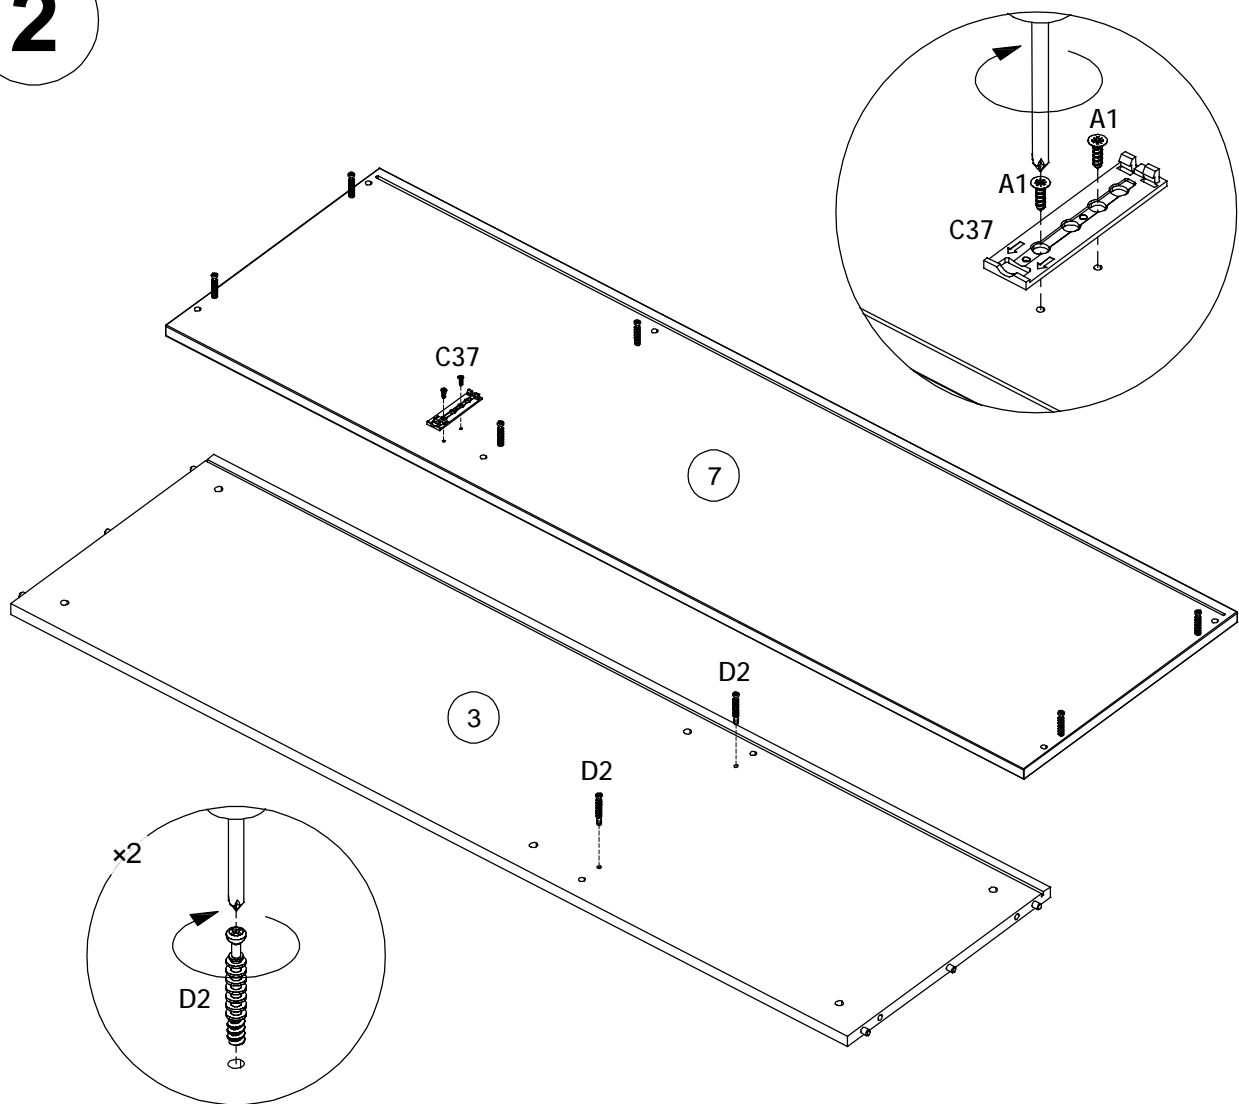

C37	x1	A1	x2 ø 3,5x15	D2	x2 ø 5/11x34

2