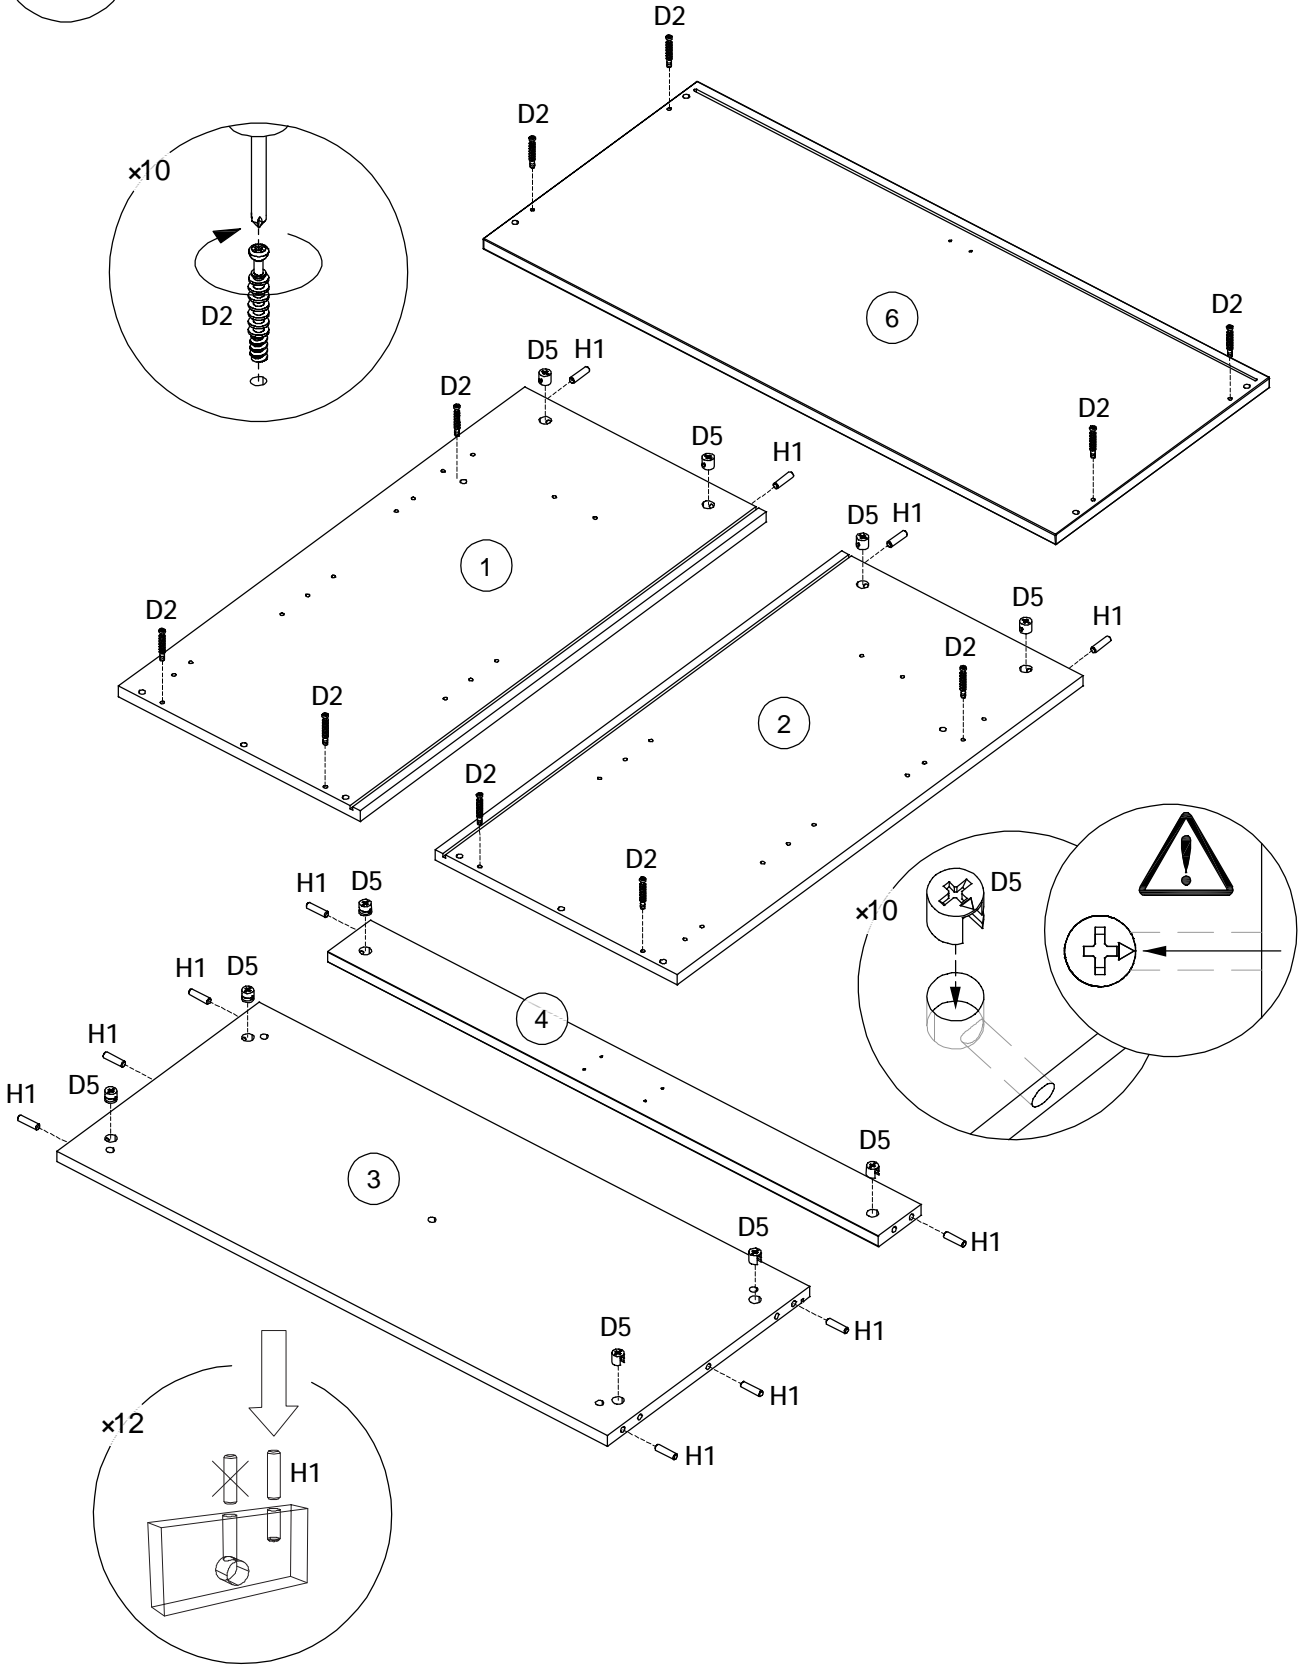

idp68593-1 idp68593-2

Teil Nr. Pieces Nr. Pièces Nr. Stukken Nr. Pezzi Nr. Часть Ном. Kārtas Nr.	Anzahl Quantity Quantité Hoeveelheid Quantità Количество Skaitis	Kasten Nr. Colli Nr. Colli Nr. Colli Nr. Коробка Ном. Kastes Nr.	Maß, mm Dimensions, mm Dimensions, mm Afmetingen, mm Dimensioni, mm Размеры, mm Izmēri, mm	✓
1	1	1/2	759 x 379 x 16	
2	1	1/2	759 x 379 x 16	
3	1	1/2	864 x 379 x 16	
4	1	2/2	864 x 80 x 16	
5	1	1/2	751 x 872 x 3	
6	1	1/2	899 x 400 x 16	
7	1	2/2	340 x 124 x 16	
8	1	2/2	340 x 124 x 16	
9	1	2/2	822 x 130 x 16	
10	1	2/2	324 x 52 x 16	
11	1	2/2	833 x 335 x 3	
12	1	2/2	896 x 186 x 16	
13	2	2/2	566 x 446 x 16	
14	1	2/2	864 x 360 x 16	

idp68593-1 idp68593-2

H1		x12 ø8x30	D5		x10 ø15x12,5	D2		x10 ø 5/11x34
----	---	--------------	----	---	-----------------	----	---	------------------

1

idp68593-1 idp68593-2

C37	 x2	D31	 x1	A1	 x6 Ø 3,5x15
-----	--	-----	--	----	--