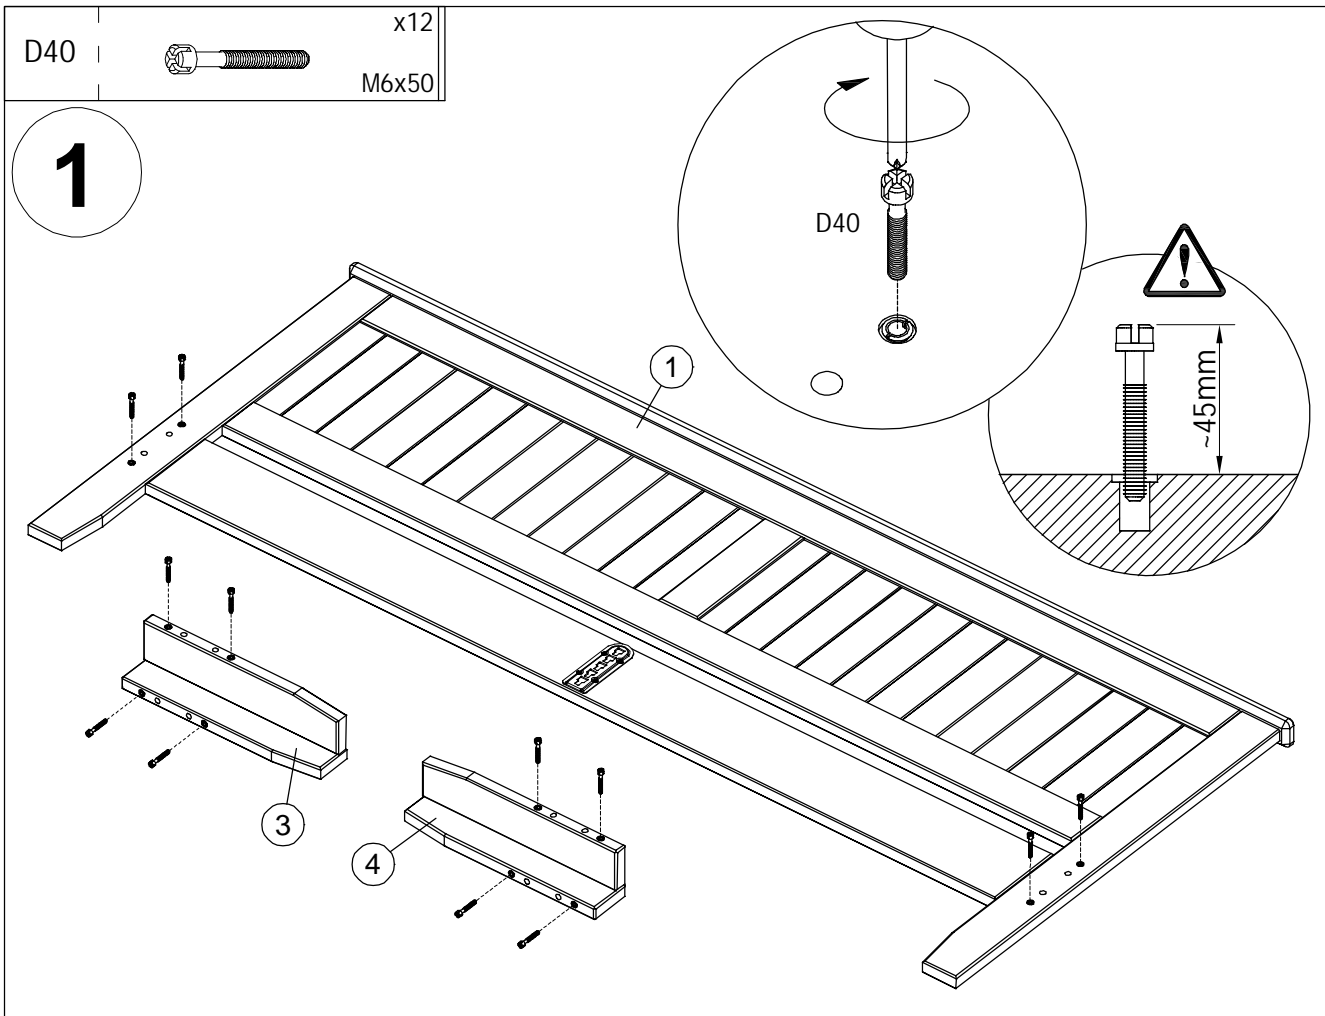

ROMEO II

≈1h

Kārtas Nr. Teil Nr. Pièces Nr. Pieces Nr.	Skaits Anzahl Quantité Quantity	Kastes Nr. Kasten Nr. Colli Nr. Colli Nr.	Izmēri, mm Maß, mm Dimensions, mm Dimensions, mm	✓
1	1	2 / 2	1918 x 849 x 52	
2	1	1 / 2	1697 x 200 x 25	
3	1	1 / 2	397 x 80 x 105	
4	1	1 / 2	397 x 80 x 105	
5	2	1 / 2	1926 x 200 x 25	
6	1	1 / 2	1992 x 80 x 30	
7	1	1 / 2	192 x 80 x 30	
8	4	Art. 90803	996 x 29 x 29	

H4	 x12 ø 10x40	D10	 x8	A38	 x4 ø 3,5x20
A22	 x2 ø 7x70	A5	 x1 4 mm	A2	 x20 ø 4x45
D40	 x12 M6x50	D154	 x12	D151	 x1

- (LV)** Godātais pircēj, šeit Jums ir iespēja izmērīt pievienotās skrūves.
- (D)** Sehr geehrter Kunde, hier haben Sie die Möglichkeit mitgelieferte Schrauben nachzumessen.
- (UK)** Dear customer. Here you have the possibility of measuring the supplied screws.
- (FR)** Cher client, Ici vous avez la possibilité de mesurer les vis livrées.

D154		x4	D151		x1
------	---	----	------	---	----

D154		x8	D151		x1
------	---	----	------	---	----

idp72642 + 90803 VT

D10		x2	A22		x2	A5		x1
A38		x4						4 mm
		Ø3,5x20						

A2

x20

ø 4x45

7