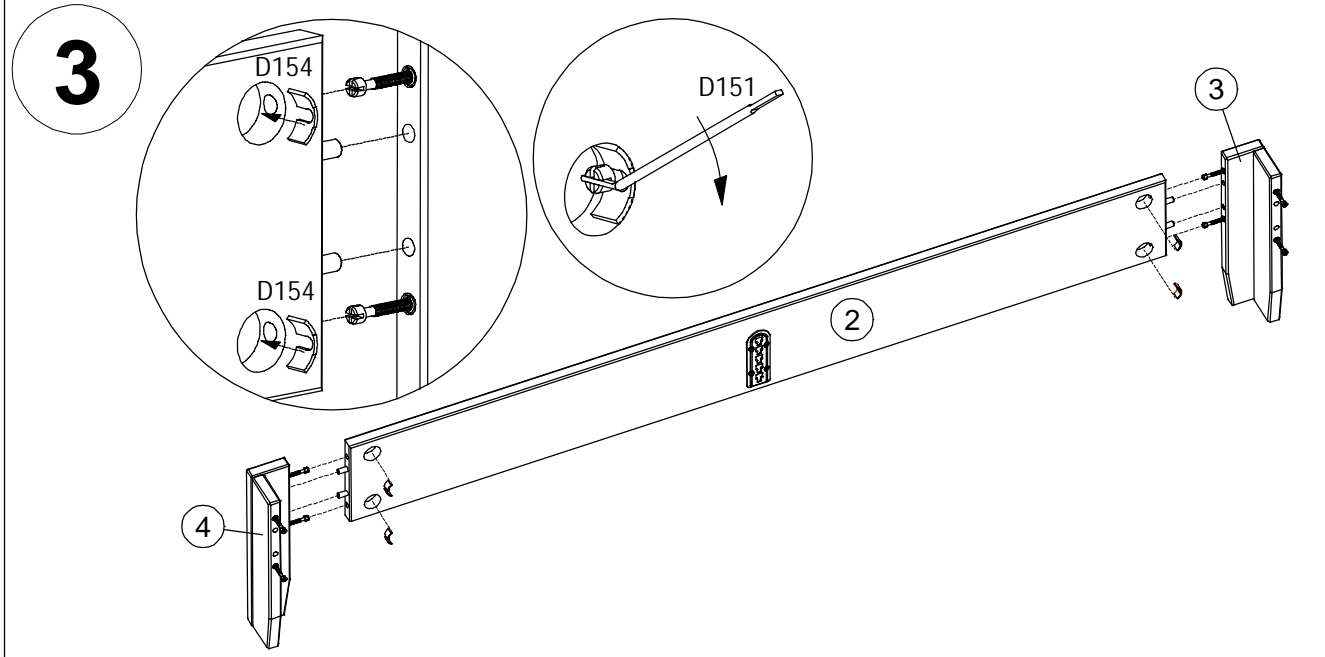

ROMEO II

≈1h

Kārtas Nr. Teil Nr. Pièces Nr. Pieces Nr.	Skaits Anzahl Quantité Quantity	Kastes Nr. Kasten Nr. Colli Nr. Colli Nr.	Izmēri, mm Maß, mm Dimensions, mm Dimensions, mm	✓
1	1	2 / 2	1918 x 849 x 52	
2	1	1 / 2	1697 x 200 x 25	
3	1	1 / 2	397 x 80 x 105	
4	1	1 / 2	397 x 80 x 105	
5	2	1 / 2	1926 x 200 x 25	
6	1	1 / 2	1992 x 80 x 30	
7	1	1 / 2	192 x 80 x 30	
8	4	Art. 90803	996 x 29 x 29	

H4	 x12 ø 10x40	D10	 x8	A38	 x4 ø 3,5x20
A22	 x2 ø 7x70	A5	 x1 4 mm	A2	 x20 ø 4x45
D40	 x12 M6x50	D154	 x12	D151	 x1

- (LV)** Godātais pircēj, šeit Jums ir iespēja izmērīt pievienotās skrūves.
- (D)** Sehr geehrter Kunde, hier haben Sie die Möglichkeit mitgelieferte Schrauben nachzumessen.
- (UK)** Dear customer. Here you have the possibility of measuring the supplied screws.
- (FR)** Cher client, Ici vous avez la possibilité de mesurer les vis livrées.

D154		x4	D151		x1
------	---	----	------	---	----

D154		x8	D151		x1
------	---	----	------	---	----

idp72642 + 90803 VT

D10		x2	A22		x2	A5		x1
A38		x4						4 mm
		Ø3,5x20						

A2

x20

ø 4x45

7