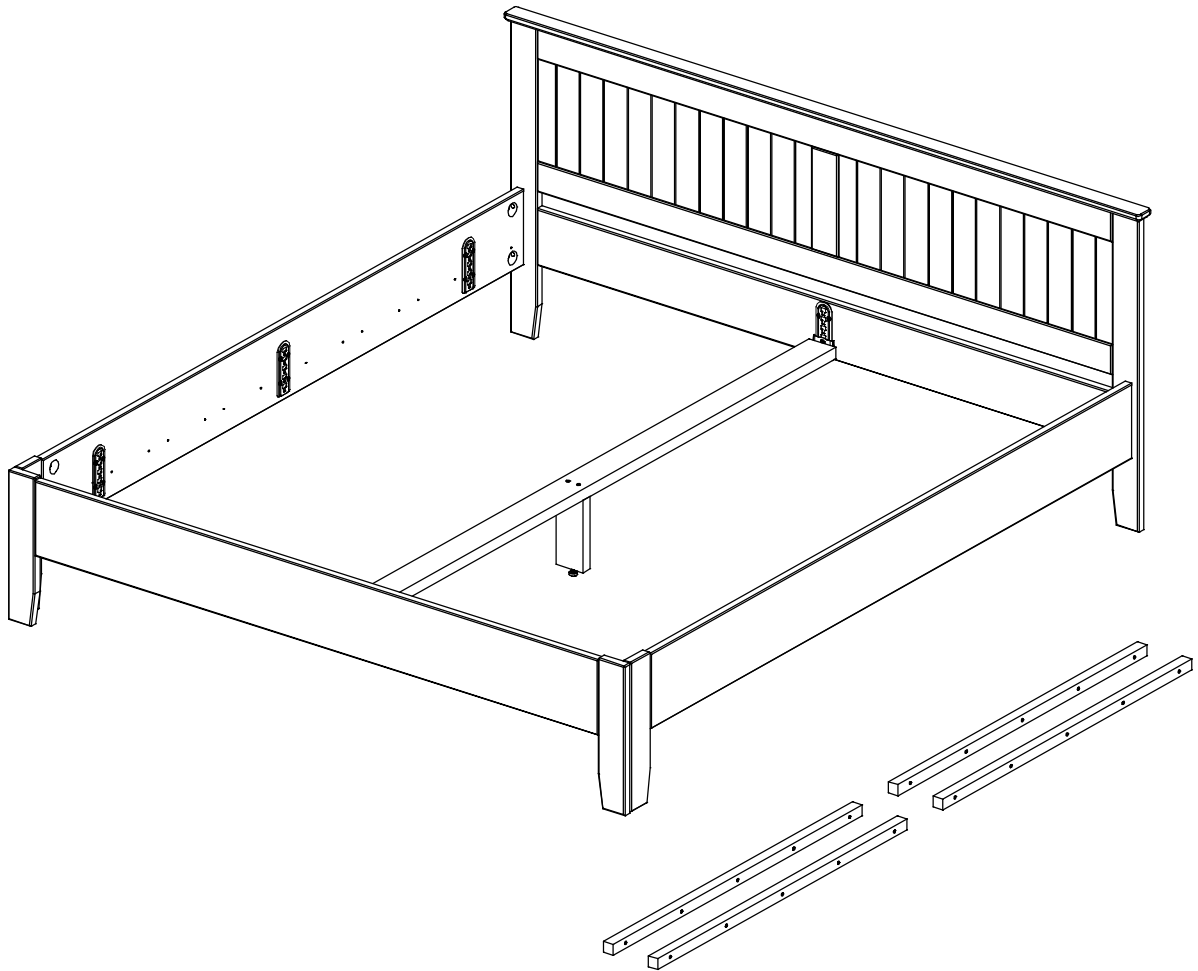

ROMEO II

≈1h

Kārtas Nr. Teil Nr. Pièces Nr. Pieces Nr.	Skaits Anzahl Quantité Quantity	Kastes Nr. Kasten Nr. Colli Nr. Colli Nr.	Izmēri, mm Maß, mm Dimensions, mm Dimensions, mm	✓
1	1	2 / 2	1918 x 849 x 52	
2	1	1 / 2	1697 x 200 x 25	
3	1	1 / 2	397 x 80 x 105	
4	1	1 / 2	397 x 80 x 105	
5	2	1 / 2	1926 x 200 x 25	
6	1	1 / 2	1992 x 80 x 30	
7	1	1 / 2	192 x 80 x 30	
8	4	Art. 90803	996 x 29 x 29	

D154		x4	D151		x1
------	---	----	------	---	----

D154		x8	D151		x1
------	---	----	------	---	----

idp72642 + 90803 VT

D10		x2	A22		x2	A5		x1
A38		x4						4 mm
		Ø3,5x20						

A2

x20

ø 4x45

7