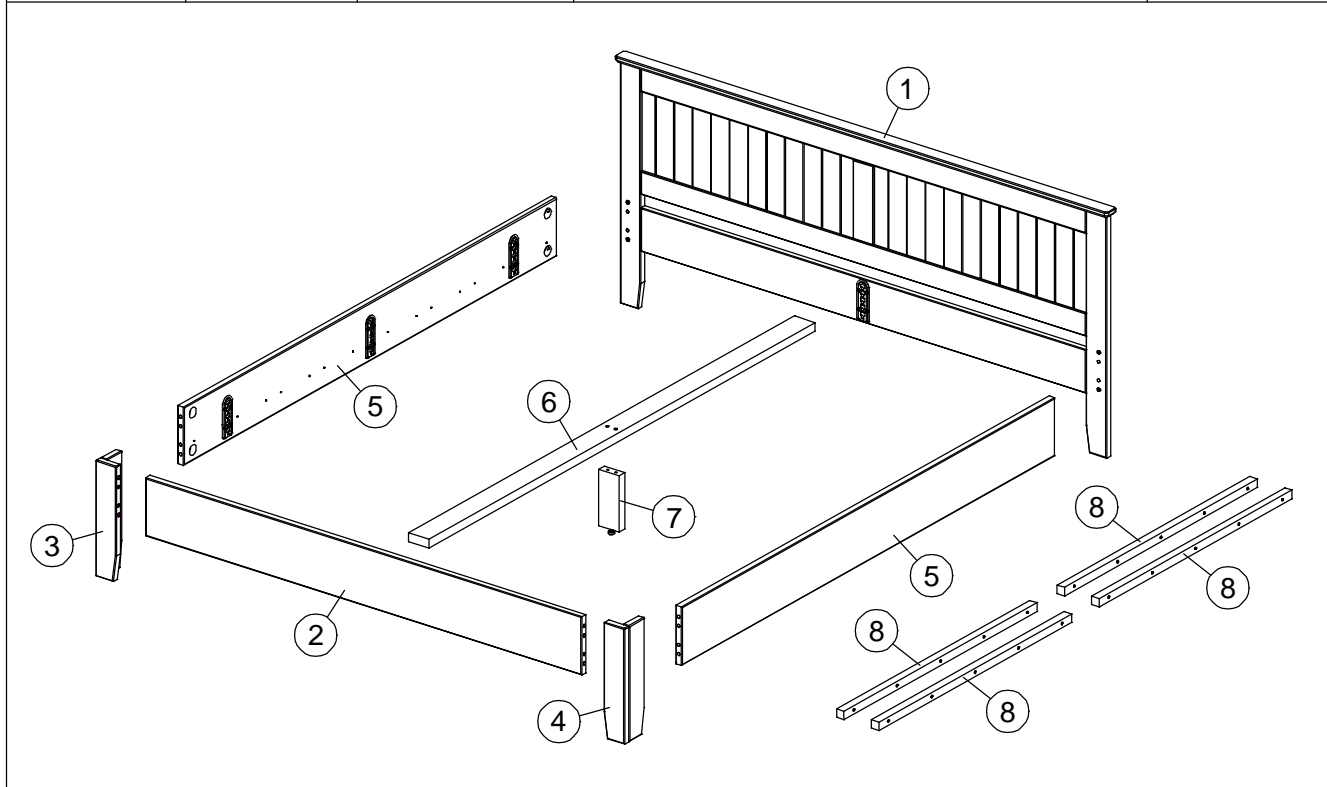

ROMEO II

≈1h

Kārtas Nr. Teil Nr. Pièces Nr. Pieces Nr.	Skaits Anzahl Quantité Quantity	Kastes Nr. Kasten Nr. Colli Nr. Colli Nr.	Izmēri, mm Maß, mm Dimensions, mm Dimensions, mm	✓
1	1	2 / 2	1918 x 849 x 52	
2	1	1 / 2	1697 x 200 x 25	
3	1	1 / 2	397 x 80 x 105	
4	1	1 / 2	397 x 80 x 105	
5	2	1 / 2	1926 x 200 x 25	
6	1	1 / 2	1992 x 80 x 30	
7	1	1 / 2	192 x 80 x 30	
8	4	Art. 90803	996 x 29 x 29	

D154		x4	D151		x1
------	---	----	------	---	----

D154		x8	D151		x1
------	---	----	------	---	----

idp72642 + 90803 VT

D10		x2	A22		x2	A5		x1
A38		x4						4 mm
		Ø3,5x20						

A2

x20

ø 4x45

7