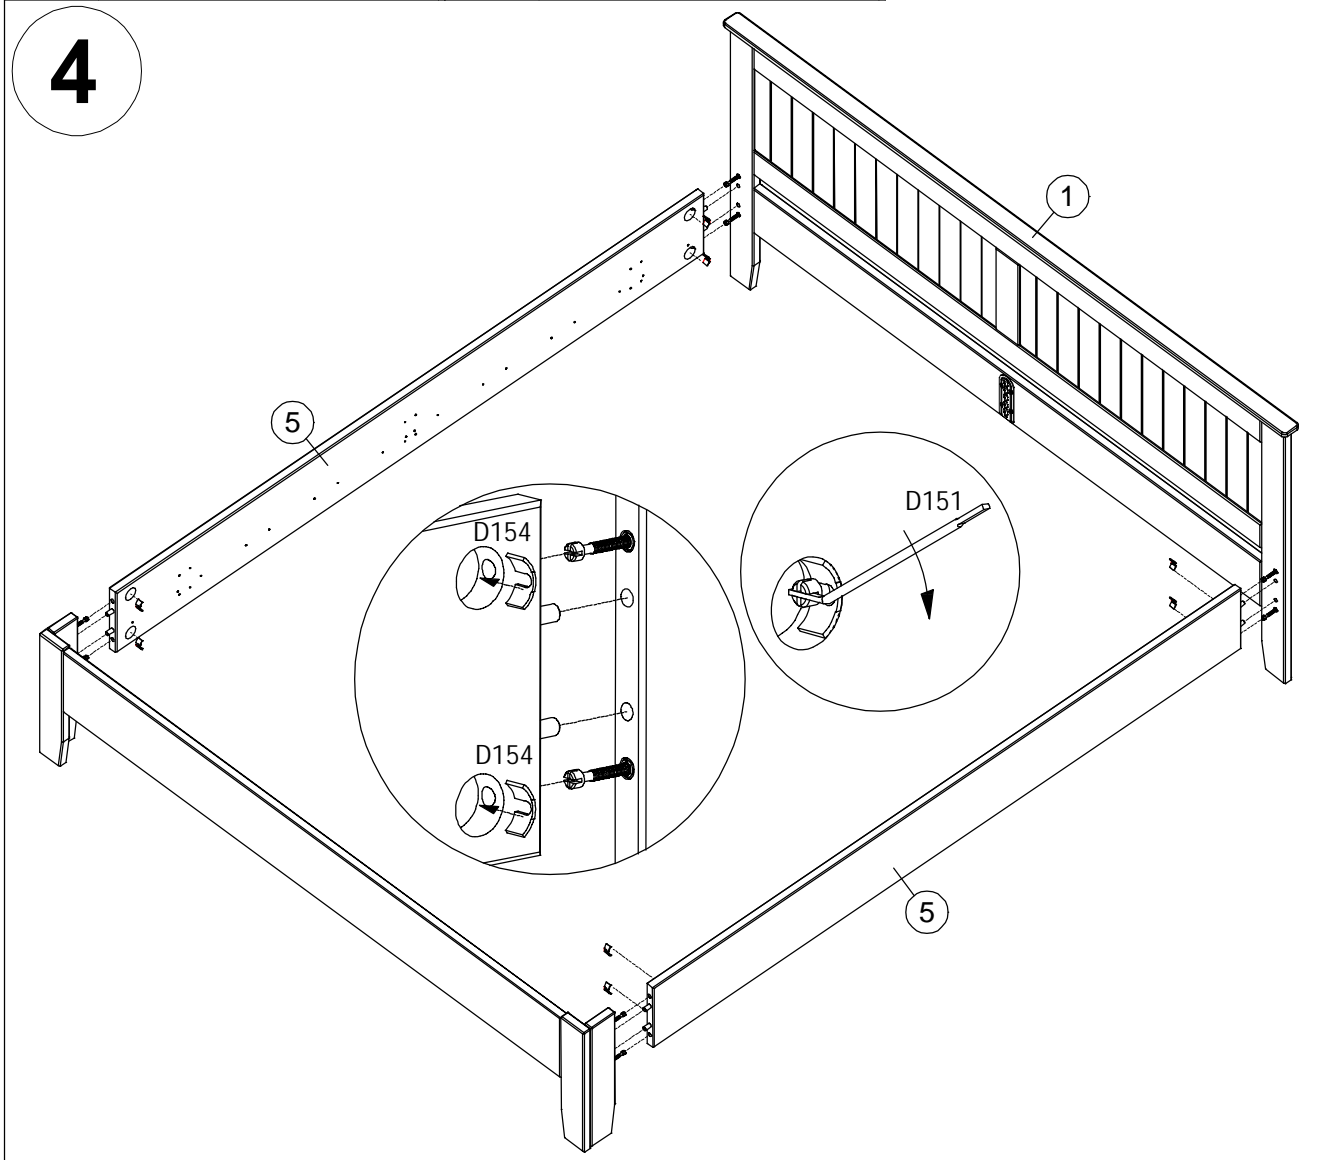

ROMEO II

≈1h

Kārtas Nr. Teil Nr. Pièces Nr. Pieces Nr.	Skaits Anzahl Quantité Quantity	Kastes Nr. Kasten Nr. Colli Nr. Colli Nr.	Izmēri, mm Maß, mm Dimensions, mm Dimensions, mm	✓
1	1	2 / 2	1918 x 849 x 52	
2	1	1 / 2	1697 x 200 x 25	
3	1	1 / 2	397 x 80 x 105	
4	1	1 / 2	397 x 80 x 105	
5	2	1 / 2	1926 x 200 x 25	
6	1	1 / 2	1992 x 80 x 30	
7	1	1 / 2	192 x 80 x 30	
8	4	Art. 90803	996 x 29 x 29	

D154		x4	D151		x1
------	---	----	------	---	----

D154		x8	D151		x1
------	---	----	------	---	----

idp72642 + 90803 VT

D10		x2	A22		x2	A5		x1
A38		x4						4 mm
		Ø3,5x20						

A2

x20

ø 4x45

7