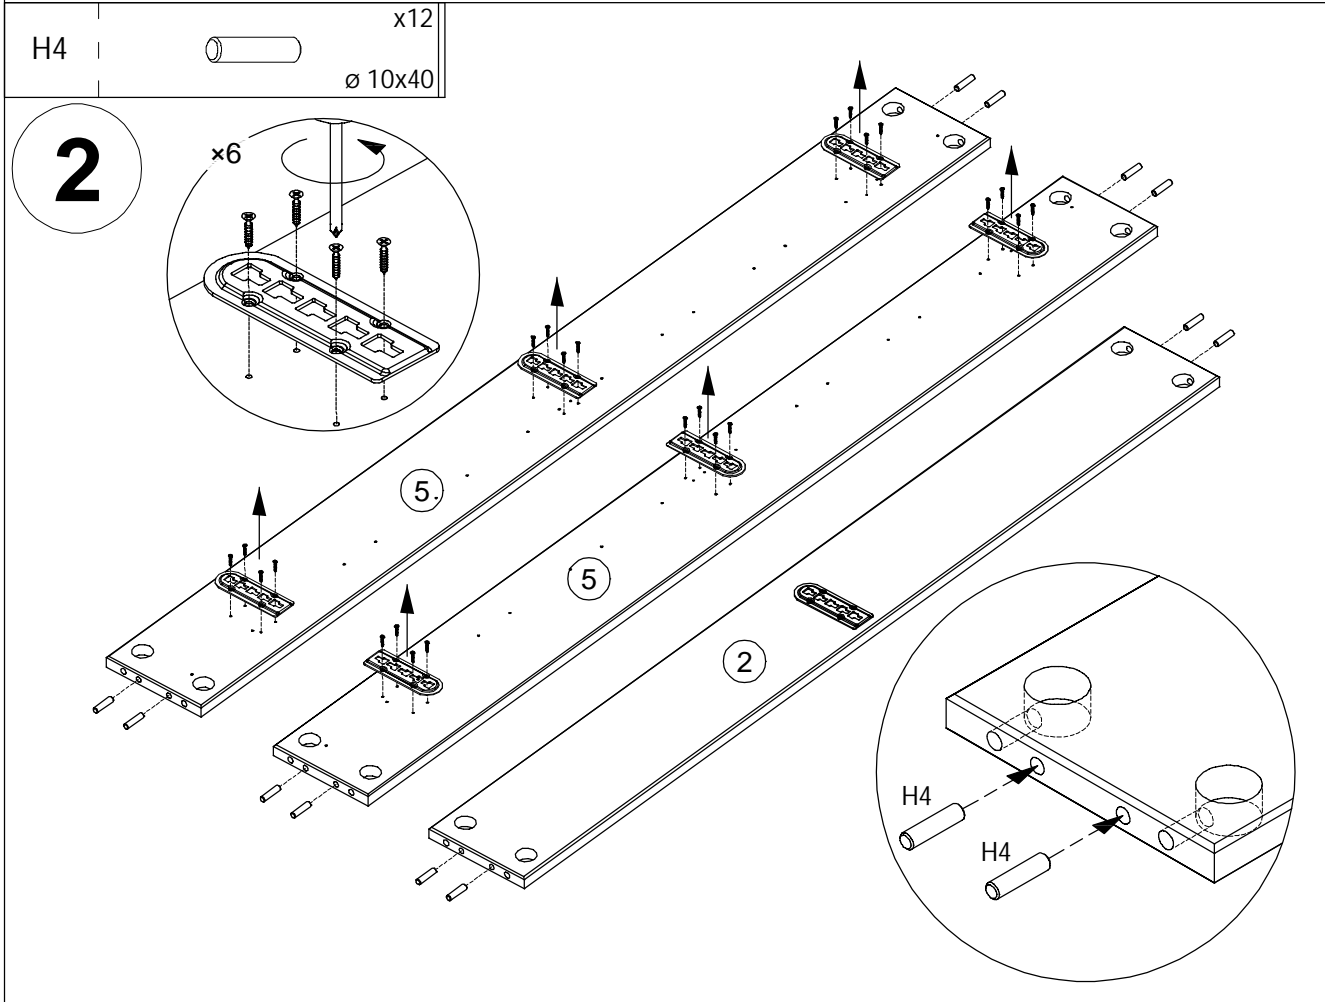

ROMEO II

≈1h

Kārtas Nr. Teil Nr. Pièces Nr. Pieces Nr.	Skaits Anzahl Quantité Quantity	Kastes Nr. Kasten Nr. Colli Nr. Colli Nr.	Izmēri, mm Maß, mm Dimensions, mm Dimensions, mm	✓
1	1	2 / 2	1918 x 849 x 52	
2	1	1 / 2	1697 x 200 x 25	
3	1	1 / 2	397 x 80 x 105	
4	1	1 / 2	397 x 80 x 105	
5	2	1 / 2	1926 x 200 x 25	
6	1	1 / 2	1992 x 80 x 30	
7	1	1 / 2	192 x 80 x 30	
8	4	Art. 90803	996 x 29 x 29	

H4	 x12 ø 10x40	D10	 x8	A38	 x4 ø 3,5x20
A22	 x2 ø 7x70	A5	 x1 4 mm	A2	 x20 ø 4x45
D40	 x12 M6x50	D154	 x12	D151	 x1

- (LV)** Godātais pircēj, šeit Jums ir iespēja izmērīt pievienotās skrūves.
- (D)** Sehr geehrter Kunde, hier haben Sie die Möglichkeit mitgelieferte Schrauben nachzumessen.
- (UK)** Dear customer. Here you have the possibility of measuring the supplied screws.
- (FR)** Cher client, Ici vous avez la possibilité de mesurer les vis livrées.

D154		x4	D151		x1
------	---	----	------	---	----

D154		x8	D151		x1
------	---	----	------	---	----

idp72642 + 90803 VT

D10		x2	A22		x2	A5		x1
A38		x4						4 mm
		Ø3,5x20						

A2

x20

ø 4x45

7